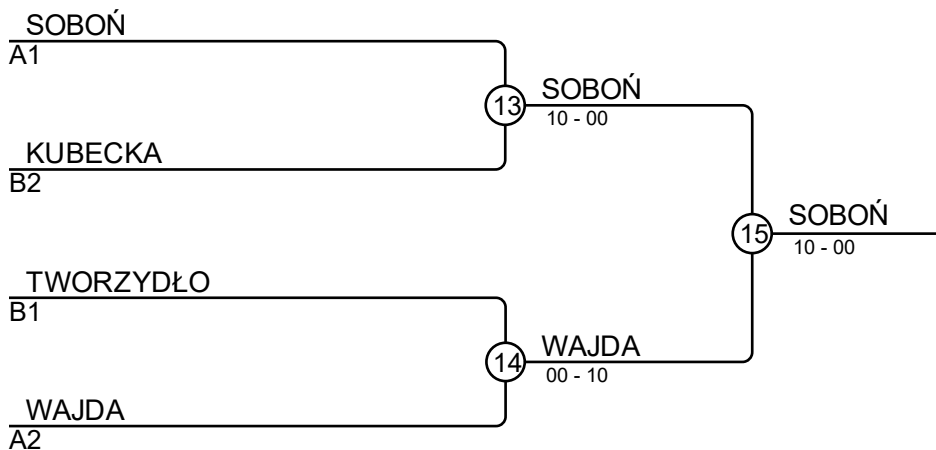

Cracow Judo Cup 2024.04.21 Kraków F9-29

Zawodnicy A

Zawodnicy: 8

Nr	Imię	Stopień	Klub	1	2	3	4	Wygrane	Pkt.	Msc.
1	Pola SOBOŃ	?	Judo Club Jordan		10	10	10	3	30	1
2	Jowita JUREK	?	Ronin Judo				10	1	10	3
3	Gabriela WAJDA	?	Judo King Wieliczka		10		10	2	20	2
4	Varvara LOS	?	KS Ippon Judo					0	0	4

Walki A

Walka	Biały	Niebieski	Wynik	Czas
1	Pola SOBOŃ	1 2 Jowita JUREK	10-00	0:07
3	Gabriela WAJDA	3 4 Varvara LOS	10-00	0:06
5	Pola SOBOŃ	1 3 Gabriela WAJDA	10-00	0:05
7	Jowita JUREK	2 4 Varvara LOS	10-00	0:33
9	Pola SOBOŃ	1 4 Varvara LOS	10-00	0:58
11	Jowita JUREK	2 3 Gabriela WAJDA	00-10	0:11

Zawodnicy B

Nr	Imię	Stopień	Klub	5	6	7	8	Wygrane	Pkt.	Msc.
5	Alicja KANAS	?	KS Ippon Judo				0	1	0	4
6	Maja TWORZYDŁO	?	MOSIR Bochnia	10		10	10	3	30	1
7	Michalina GRALAK	?	Judo Club Jordan	10				1	10	3
8	Ewelina KUBECKA	?	KS Gwardia Tychy			10		1	10	2

Walki B

Walka	Biały	Niebieski	Wynik	Czas
2	Alicja KANAS	5 6 Maja TWORZYDŁO	00-10	0:20
4	Michalina GRALAK	7 8 Ewelina KUBECKA	00-10	1:18
6	Alicja KANAS	5 7 Michalina GRALAK	00s1-10	1:28
8	Maja TWORZYDŁO	6 8 Ewelina KUBECKA	10-00	0:25
10	Alicja KANAS	5 8 Ewelina KUBECKA	0-0	2:00
12	Maja TWORZYDŁO	6 7 Michalina GRALAK	10-00	0:42

Wyniki

Msc.	Imię
1	Pola SOBOŃ, Judo Club Jordan
2	Gabriela WAJDA, Judo King Wieliczka
3	Ewelina KUBECKA, KS Gwardia Tychy
3	Maja TWORZYDŁO, MOSIR Bochnia